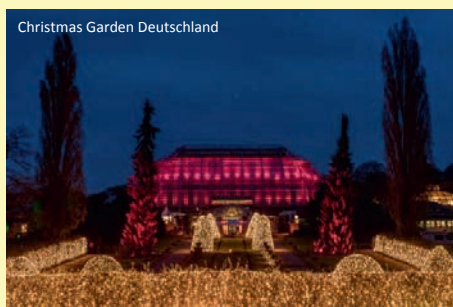

2. Tag: Stadtrundfahrt

Nach dem reichhaltigen Frühstücksbüfett starten Sie zu einer 2-stündigen Stadtrundfahrt in Begleitung eines örtlichen Gästeführers, der Ihnen die Sehenswürdigkeiten Berlins näher bringt. Danach haben Sie noch einmal die Möglichkeit, schöne Andenken und Geschenke für Ihre Lieben daheim zu besorgen.

So wohnen Sie: Das Hotel **Park Inn by Radisson ******, ist im historischen Stadtzentrum von Berlin Mitte, direkt auf dem Alexanderplatz gelegen. Die Zimmer verfügen über eine hochwertige, moderne Ausstattung mit schallisolierten Fenstern, Bad/Dusche/WC, Föhn, TV, Telefon, Safe.